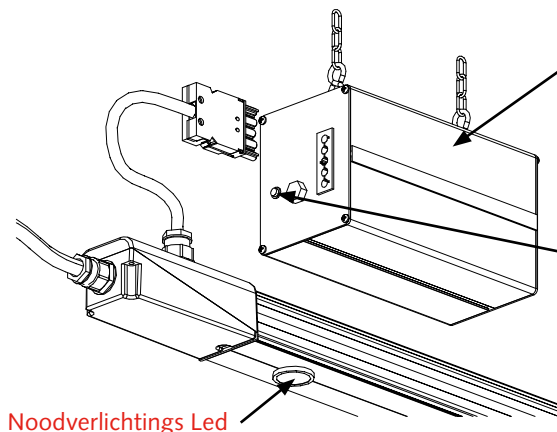

*Enkel lamps

**Dubbel lamps

Speciale constructie ledlamp, richtbaar (draaibaar) 0 - 360°, patent is ingediend

Led-lamp met optiek diep- of breedstralend

Technische specificaties led-lamp:

Standaard lengte:	1,53 meter (steekmaat 58 W.)
Overige lengtes:	tot maximaal 3 meter
Doorsnede:	50 mm rond
Optiek:	slagvast, diep- en breedstralend
IP-klasse:	IP20-IP40 en IP54
Richtbaarheid:	0-360°
Lumenstroom:	Cool Daylight 6500 K - 5000 lumen - kleur 965 Cool White 4000 K - 4400 lumen - kleur 840 Warm White 3000 K - 3750 lumen - kleur 830
Levensduur:	> 50.000 uren
Keuringen:	CE keurmerk Kema Keur aangevraagd

Levensduur:

Keuringen:

Centrale noodvoeding, voorzien van accuset en laadinrichting. Vermogen 12 leds. Compleet prefab uitgevoerd. Standaard bij IP20-IP40 en IP54 wordt de wielandaansluiting vervangen door een wartelaansluiting. De centrale noodvoeding is tevens leverbaar waarbij de nood-leds d.m.v. een lichtcel aanschakelen, direct vanaf 230 volt voor oriëntatieverlichting.

Signaallampje, geeft foutmelding aan

Noodverlichtings Led

Veko. Topkwaliteit. Gemonteerd de scherpste prijs!

www.veko.nl - info@veko.nl