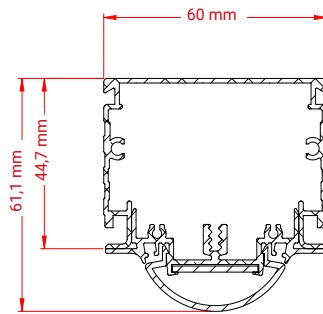

## Información técnica

<b>Longitud</b>	1,000 mm
<b>Flujo lumínico</b>	3.400 lm
<b>Potencia (en Vatio /W)</b>	27 W
<b>Voltaje</b>	220 - 240 V
<b>Frecuencia</b>	50 ÷ 60 Hz
<b>Factor de potencia</b>	> 0,9
<b>Conductores</b>	Signify u Osram
<b>Temperatura</b>	-20 C° hasta 35 C°
<b>Peso</b>	3,3 Kg / metro aprox., incluyendo perfiles y accesorios
<b>Aplicación</b>	Zonas bajas, pasillos de estanterías y comercios
<b>Altura de la línea</b>	2 - 4 m
<b>Color de la luz</b>	Blanco natural ( $\pm$ 4.000 K)
<b>Índice de representación cromática (IRC/CRI)</b>	> 80
<b>Opciones de ópticas</b>	Diffuse
<b>Lente</b>	policarbonato PMMA
<b>Material</b>	Aluminio bruto
<b>Colores</b>	Aluminio bruto, anodizado
<b>Resistencia al impacto</b>	IK10
<b>Código IP</b>	IP20
<b>Opciones</b>	Luz de emergencia integrada
<b>Garantía</b>	L85B10 / 5 años de garantía / Ta 35 C°
<b>Vida útil</b>	Hasta 50.000 horas
<b>Normas BREEAM</b>	Sí

Estos datos técnicos pueden cambiar.

CLEVER  
SWIFT  
SOLID

Joris - ES v1.2 01/09/21

**JORIS DIFFUSE**

**Luminaria**

**Dimensiones**

**Diagrama Polar**

Código de producto IP20	Longitud (mm)	Potencia (W)	Flujo (lm)	Lumen/W
LBN-D-109	1.030	27	3.400	125