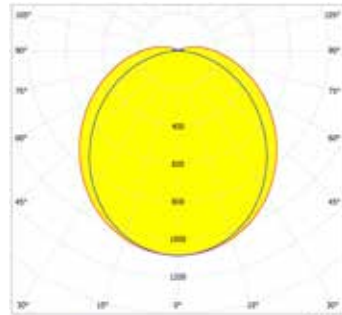

## Información técnica

<b>Longitud</b>	1,000 mm
<b>Flujo lumínico</b>	3.400 lm
<b>Potencia (en Vatio /W)</b>	27 W
<b>Voltaje</b>	220 - 240 V
<b>Frecuencia</b>	50 ÷ 60 Hz
<b>Factor de potencia</b>	> 0,9
<b>Conductores</b>	Signify u Osram
<b>Temperatura</b>	-20 C° hasta 35 C°
<b>Peso</b>	3,3 Kg / metro aprox., incluyendo perfiles y accesorios
<b>Aplicación</b>	Zonas bajas, pasillos de estanterías y comercios
<b>Altura de la línea</b>	2 - 4 m
<b>Color de la luz</b>	Blanco natural ( $\pm$ 4.000 K)
<b>Índice de representación cromática (IRC/CRI)</b>	> 80
<b>Opciones de ópticas</b>	Diffuse
<b>Lente</b>	policarbonato PMMA
<b>Material</b>	Aluminio bruto
<b>Colores</b>	Aluminio bruto, anodizado
<b>Resistencia al impacto</b>	IK10
<b>Código IP</b>	IP20
<b>Opciones</b>	Luz de emergencia integrada
<b>Garantía</b>	L85B10 / 5 años de garantía / Ta 35 C°
<b>Vida útil</b>	Hasta 50.000 horas
<b>Normas BREEAM</b>	Sí

Estos datos técnicos pueden cambiar.

CLEVER  
SWIFT  
SOLID

Joris - ES v1.2 01/09/21

**JORIS DIFFUSE**

**Luminaria**

**Dimensiones**

**Diagrama Polar**

Código de producto IP20	Longitud (mm)	Potencia (W)	Flujo (lm)	Lumen/W
LBN-D-109	1.030	27	3.400	125